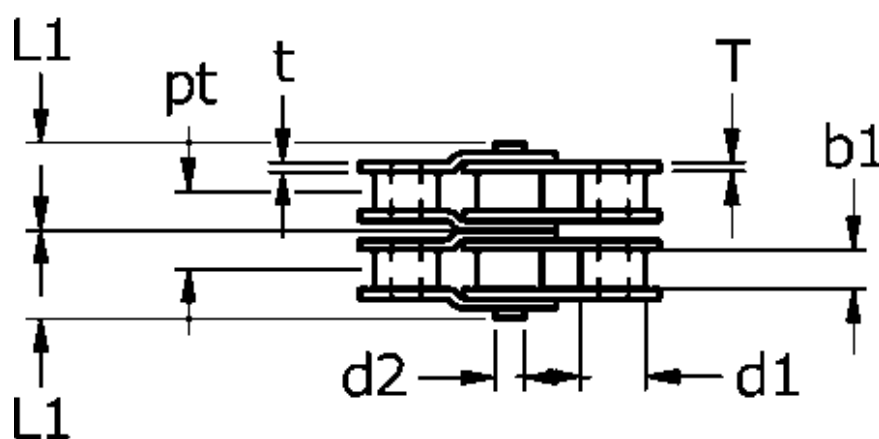

Varenummer: 61370235122008

Beskrivelse: Tsubaki 12 B-2 Duplex samleled dobbelt forkrøbbet Neptune.

## Mål

$b1 = 11.68$

$t = 1.8$

$d1 = 12.07$

$d2 = 5.72$

$H = 16.1$

$L1 = 20.85$

$P = 19.05$

$pt = 19.46$

$T = 1.8$