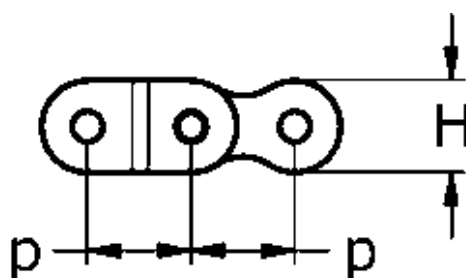

Varenummer: 61370235122008

Beskrivelse: Tsubaki 12 B-2 Duplex samleled dobbelt forkrøbbet Neptune.

## Mål

$b1 = 11.68$

$t = 1.8$

$d1 = 12.07$

$d2 = 5.72$

$H = 16.1$

$L1 = 20.85$

$P = 19.05$